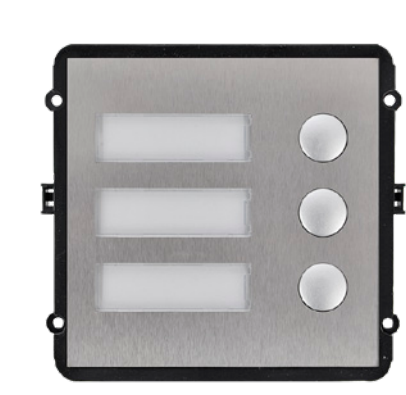

BCS-PAN-C*
MODUŁ CZYTNIKA BRELOKÓW

- KOMPATYBILNY Z MODUŁEM KAMERY BCS-PAN-KAM I RAMKAMI BCS-RA2 ORAZ BCS-RA3
- 5 PRZYCIŚKÓW WYWOŁANIA
- WYMIARY 110-120-24.9 MM
- IP54, IK07