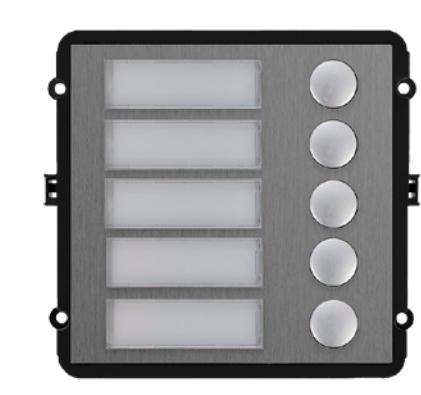

BCS-PAN-R*
ZASŁEPKA