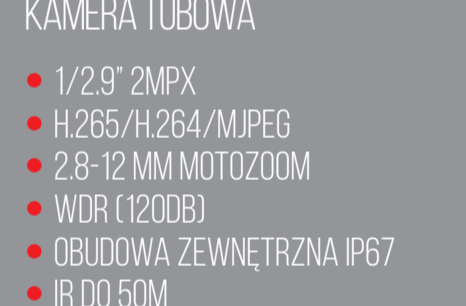

BCS-P-462R3WSA-G

KAMERA TUBOWA

- 1/2.9" 2MPX
- H.265/H.264/MJPEG
- 2.8-12 MM MOTOZOOM
- WDR (120DB)
- OBUDOWA ZEWNĘTRZNA IP67
- IR DO 50M