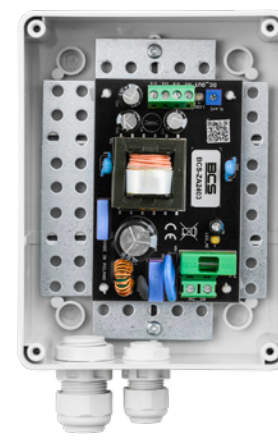

BCS-xPoE4/EXT

SWITCH PoE

- 3 ODBIORNIKI POE 802.3AT/AF LUB POE PASSIVE
- MOŻLIWOŚĆ WYŁĄCZENIA ZASILANIA NA WYBRANYCH PORTACH POE
- MAX 40W

BCS-xPoE6-II

SWITCH PoE

- DLA 5 KAMER
- LAN 10/100 BASE-T
- MAX 70W

BCS-xPoE6/S

SWITCH PoE

- 5 ODBIORNIKÓW POE 802.3AT/AF LUB POE PASSIVE
- MAX 70W

BCS-ZA2403/S

ZASILACZ SIECIOWY

- ZASILACZ DO URZĄDZEŃ CCTV
- ODPORNOŚĆ NA ZWARCIA I PRZECIĄŻENIA
- IP56

OFERTA DLA FIRM INSTALACYJNYCH