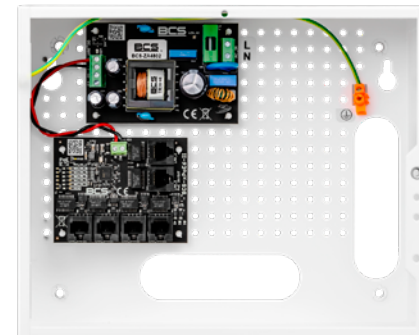

BCS-IP8GB/RACK5U

SYSTEM ZASILANIA

- OBSŁUGA KAMER 4K ULTRA HD
- 8 ODBIORNIKÓW POE 802.3AT/AF LUB POE PASSIVE
- DO 40W MOCY NA PORTACH POE (LAN_1 DO LAN_8)
- IP20

BCS-IP8/E-S

SYSTEM ZASILANIA

- 9 ODBIORNIKÓW POE 802.3AT/AF LUB POE PASSIVE
- MOŻLIWOŚĆ WYŁĄCZENIA ZASILANIA NA WYBRANYCH PORTACH POE

BCS-IP4/E-S

SYSTEM ZASILANIA

- 5 ODBIORNIKÓW POE 802.3AT/AF LUB POE PASSIVE
- MOŻLIWOŚĆ WYŁĄCZENIA ZASILANIA NA WYBRANYCH PORTACH POE

BCS-xCOAX/IP-II

KONWERTER

- ZESTAW AKTYWNYCH KONWERTERÓW DO TRANSMISJI ETHERNET ORAZ ZASILANIA POE
- TRANSMISJA POPRZEZ KABEL KONCENTRYCZNY DO 500M Z PRĘDKOŚCIĄ 100 MBPS
- POE OUT DO 30W

BCS-xSFP

KONWERTER

- GIGABITOWY MEDIA KONWERTER ETHERNET – SFP
- 1× LAN 10/100/1000 MBPS ORAZ 1× SFP 1000 MBPS
- MOŻLIWOŚĆ ZASILANIA Z POE 802.3AF LUB PASSIVE
- NAPIĘCIE ZASILANIA 12 – 58V DC

BCS-xPoE3/EXT-PP