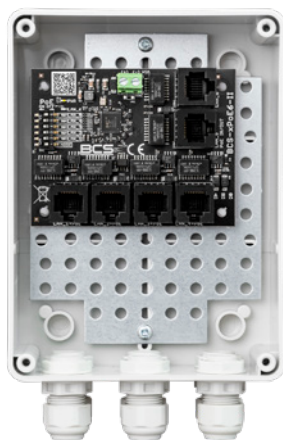

BCS-IP4/E-S

SYSTEM ZASILANIA

- 5 ODBIORNIKÓW POE 802.3AT/AF LUB POE PASSIVE
- MOŻLIWOŚĆ WYŁĄCZENIA ZASILANIA NA WYBRANYCH PORTACH POE

BCS-xCOAX/IP-II

KONWERTER

- ZESTAW AKTYWNYCH KONWERTERÓW DO TRANSMISJI ETHERNET ORAZ ZASILANIA POE
- TRANSMISJA POPRZEZ KABEL KONCENTRYCZNY DO 500M Z PRĘDKOŚCIĄ 100 MBPS
- POE OUT DO 30W

BCS-xSFP

KONWERTER

- GIGABITOWY MEDIA KONWERTER ETHERNET – SFP
- 1× LAN 10/100/1000 MBPS ORAZ 1× SFP 1000 MBPS
- MOŻLIWOŚĆ ZASILANIA Z POE 802.3AF LUB PASSIVE
- NAPIĘCIE ZASILANIA 12 – 58V DC

BCS-xPoE3/EXT-PP

BCS-xPoE4/EXT

SWITCH PoE

- 3 ODBIORNIKI POE 802.3AT/AF LUB POE PASSIVE
- MOŻLIWOŚĆ WYŁĄCZENIA ZASILANIA NA WYBRANYCH PORTACH POE
- MAX 40W

BCS-xPoE6-II

SWITCH PoE

- DLA 5 KAMER
- LAN 10/100 BASE-T
- MAX 70W

BCS-xPoE6/S

SWITCH PoE

- 5 ODBIORNIKÓW POE 802.3AT/AF LUB POE PASSIVE
- MAX 70W

BCS-ZA2403/S

ZASILACZ SIECIOWY

- ZASILACZ DO URZĄDZEŃ CCTV
- ODPORNOŚĆ NA ZWARCIA I PRZECIĄŻENIA
- IP56

OFERTA DLA FIRM INSTALACYJNYCH