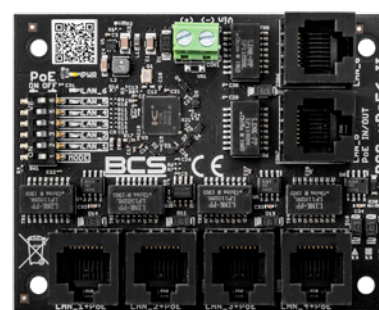

BCS-xPoE6-II

SWITCH PoE

- DLA 5 KAMER
- LAN 10/100 BASE-T
- MAX 70W