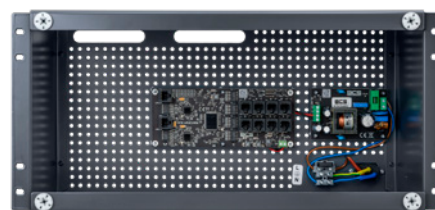

BCS[®]

ZASILACZE

PROMOCJA

BCS | ul. Modułarna 11 (Hala IV) 02-238 Warszawa
info@bcscctv.pl | www.bcscctv.pl

BCS-IP16GB/RACK5U

SYSTEM ZASILANIA

- OBSŁUGA KAMER 4K ULTRA HD
- 16 ODBIORNIKÓW POE 802.3AT/AF LUB POE PASSIVE
- DO 40W MOCY NA PORTACH POE (LAN_1 DO LAN_8)
- IP20

BCS-IP8GB/RACK5U

SYSTEM ZASILANIA

- OBSŁUGA KAMER 4K ULTRA HD
- 8 ODBIORNIKÓW POE 802.3AT/AF LUB POE PASSIVE
- DO 40W MOCY NA PORTACH POE (LAN_1 DO LAN_8)
- IP20

BCS-IP8/E-S

SYSTEM ZASILANIA

- 9 ODBIORNIKÓW POE 802.3AT/AF LUB POE PASSIVE
- MOŻLIWOŚĆ WYŁĄCZENIA ZASILANIA NA WYBRANYCH PORTACH POE

BCS-IP4/E-S

SYSTEM ZASILANIA

- 5 ODBIORNIKÓW POE 802.3AT/AF LUB POE PASSIVE
- MOŻLIWOŚĆ WYŁĄCZENIA ZASILANIA NA WYBRANYCH PORTACH POE

BCS-xCOAX/IP-II

KONWERTER

- ZESTAW AKTYWNYCH KONWERTERÓW DO TRANSMISJI ETHERNET ORAZ ZASILANIA POE
- TRANSMISJA POPRZEZ KABEL KONCENTRYCZNY DO 500M Z PRĘDKOŚCIĄ 100 MBPS
- POE OUT DO 30W

BCS-xSFP

KONWERTER

- GIGABITOWY MEDIA KONWERTER ETHERNET – SFP
- 1× LAN 10/100/1000 MBPS ORAZ 1× SFP 1000 MBPS
- MOŻLIWOŚĆ ZASILANIA Z POE 802.3AF LUB PASSIVE
- NAPIĘCIE ZASILANIA 12 – 58V DC

BCS-xPoE3/EXT-PP