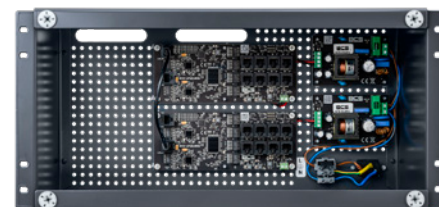

BCS[®]

ZASILACZE

PROMOCJA

BCS | ul. Modułarna 11 (Hala IV) 02-238 Warszawa
info@bcscctv.pl | www.bcscctv.pl

BCS-IP16GB/RACK5U

SYSTEM ZASILANIA

- OBSŁUGA KAMER 4K ULTRA HD
- 16 ODBIORNIKÓW POE 802.3AT/AF LUB POE PASSIVE
- DO 40W MOCY NA PORTACH POE (LAN_1 DO LAN_8)
- IP20

BCS-IP8GB/RACK5U

SYSTEM ZASILANIA

- OBSŁUGA KAMER 4K ULTRA HD
- 8 ODBIORNIKÓW POE 802.3AT/AF LUB POE PASSIVE
- DO 40W MOCY NA PORTACH POE (LAN_1 DO LAN_8)
- IP20

BCS-IP8/E-S

SYSTEM ZASILANIA

- 9 ODBIORNIKÓW POE 802.3AT/AF LUB POE PASSIVE
- MOŻLIWOŚĆ WYŁĄCZENIA ZASILANIA NA WYBRANYCH PORTACH POE

BCS-IP4/E-S

SYSTEM ZASILANIA

- 5 ODBIORNIKÓW POE 802.3AT/AF LUB POE PASSIVE
- MOŻLIWOŚĆ WYŁĄCZENIA ZASILANIA NA WYBRANYCH PORTACH POE

BCS-xCOAX/IP-II

KONWERTER

- ZESTAW AKTYWNYCH KONWERTERÓW DO TRANSMISJI ETHERNET ORAZ ZASILANIA POE
- TRANSMISJA POPRZEZ KABEL KONCENTRYCZNY DO 500M Z PRĘDKOŚCIĄ 100 MBPS
- POE OUT DO 30W

BCS-xSFP

KONWERTER

- GIGABITOWY MEDIA KONWERTER ETHERNET – SFP
- 1× LAN 10/100/1000 MBPS ORAZ 1× SFP 1000 MBPS
- MOŻLIWOŚĆ ZASILANIA Z POE 802.3AF LUB PASSIVE
- NAPIĘCIE ZASILANIA 12 – 58V DC

BCS-xPoE3/EXT-PP