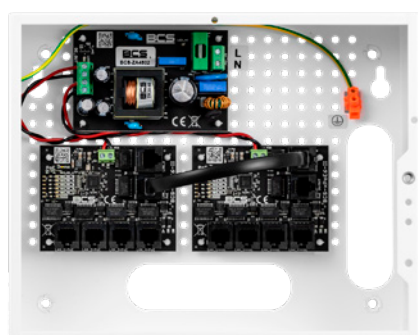

BCS-IP8GB/RACK5U

SYSTEM ZASILANIA

- OBSŁUGA KAMER 4K ULTRA HD
- 8 ODBIORNIKÓW POE 802.3AT/AF LUB POE PASSIVE
- DO 40W MOCY NA PORTACH POE (LAN_1 DO LAN_8)
- IP20

BCS-IP8/E-S

SYSTEM ZASILANIA

- 9 ODBIORNIKÓW POE 802.3AT/AF LUB POE PASSIVE
- MOŻLIWOŚĆ WYŁĄCZENIA ZASILANIA NA WYBRANYCH PORTACH POE

BCS-IP4/E-S

SYSTEM ZASILANIA

- 5 ODBIORNIKÓW POE 802.3AT/AF LUB POE PASSIVE
- MOŻLIWOŚĆ WYŁĄCZENIA ZASILANIA NA WYBRANYCH PORTACH POE

BCS-xCOAX/IP-II

KONWERTER

- ZESTAW AKTYWNYCH KONWERTERÓW DO TRANSMISJI ETHERNET ORAZ ZASILANIA POE
- TRANSMISJA POPRZEZ KABEL KONCENTRYCZNY DO 500M Z PRĘDKOŚCIĄ 100 MBPS
- POE OUT DO 30W

BCS-xSFP

KONWERTER

- GIGABITOWY MEDIA KONWERTER ETHERNET – SFP
- 1× LAN 10/100/1000 MBPS ORAZ 1× SFP 1000 MBPS
- MOŻLIWOŚĆ ZASILANIA Z POE 802.3AF LUB PASSIVE
- NAPIĘCIE ZASILANIA 12 – 58V DC

BCS-xPoE3/EXT-PP