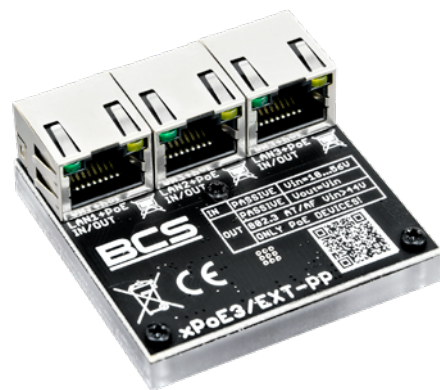

BCS-IP8GB/RACK5U

SYSTEM ZASILANIA

- OBSŁUGA KAMER 4K ULTRA HD
- 8 ODBIORNIKÓW POE 802.3AT/AF LUB POE PASSIVE
- DO 40W MOCY NA PORTACH POE (LAN_1 DO LAN_8)
- IP20

BCS-IP8/E-S

SYSTEM ZASILANIA

- 9 ODBIORNIKÓW POE 802.3AT/AF LUB POE PASSIVE
- MOŻLIWOŚĆ WYŁĄCZENIA ZASILANIA NA WYBRANYCH PORTACH POE

BCS-IP4/E-S

SYSTEM ZASILANIA

- 5 ODBIORNIKÓW POE 802.3AT/AF LUB POE PASSIVE
- MOŻLIWOŚĆ WYŁĄCZENIA ZASILANIA NA WYBRANYCH PORTACH POE

BCS-xCOAX/IP-II

KONWERTER

- ZESTAW AKTYWNYCH KONWERTERÓW DO TRANSMISJI ETHERNET ORAZ ZASILANIA POE
- TRANSMISJA POPRZEZ KABEL KONCENTRYCZNY DO 500M Z PRĘDKOŚCIĄ 100 MBPS
- POE OUT DO 30W

BCS-xSFP

KONWERTER

- GIGABITOWY MEDIA KONWERTER ETHERNET – SFP
- 1× LAN 10/100/1000 MBPS ORAZ 1× SFP 1000 MBPS
- MOŻLIWOŚĆ ZASILANIA Z POE 802.3AF LUB PASSIVE
- NAPIĘCIE ZASILANIA 12 – 58V DC

BCS-xPoE3/EXT-PP

SWITCH PoE

- 3 PORTY
- 3× PoE IN/OUT PASSIVE
- MAX 70W

ZAPYTAJ O CENY U DYSTRYBUTORA **BCS[®]**

OFERTA PROMOCYJNA NIE STANOWI OFERTY HANDLOWEJ W ROZUMIENIU KODEKSU CYWILNEGO.
PROMOCJA OBOWIĄZUJE OD 1 KWIECZNIA 2021 DO 30 KWIECZNIA 2021 LUB DO WYCZERPANIA ZAPASÓW MAGAZYNOWYCH.