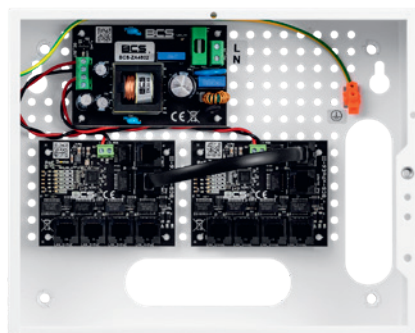

BCS-IP8/E-S

SYSTEM ZASILANIA

- 9 ODBIORNIKÓW POE 802.3AT/AF LUB POE PASSIVE
- MOŻLIWOŚĆ WYŁĄCZENIA ZASILANIA NA WYBRANYCH PORTACH POE

ZAPYTAJ O CENY U DYSTRYBUTORA **BCS®**

OFERTA PROMOCYJNA NIE STANOWI OFERTY HANDLOWEJ W ROZUMIENIU KODEKSU CYWILNEGO.
PROMOCJA OBOWIĄZUJE OD 2 SIERPNI 2021 DO 31 SIERPNI 2021 LUB DO WYCZERPIANIA ZAPASÓW MAGAZYNOWYCH.

BCS-IP8/Z/E-S

SYSTEM ZASILANIA

- 9 ODBIORNIKÓW POE 802.3AT/AF LUB POE PASSIVE
- MOŻLIWOŚĆ WYŁĄCZENIA ZASILANIA NA WYBRANYCH PORTACH POE