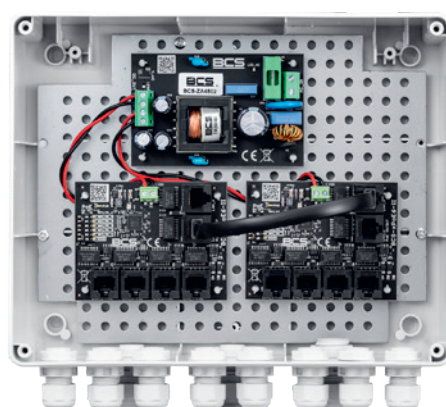

BCS-xSFP

KONWERTER

- GIGABITOWY MEDIA KONWERTER ETHERNET – SFP
- 1× LAN 10/100/1000 MBPS ORAZ 1× SFP 1000 MBPS
- MOŻLIWOŚĆ ZASILANIA Z POE 802.3AF LUB PASSIVE
- NAPIĘCIE ZASILANIA 12 – 58V DC