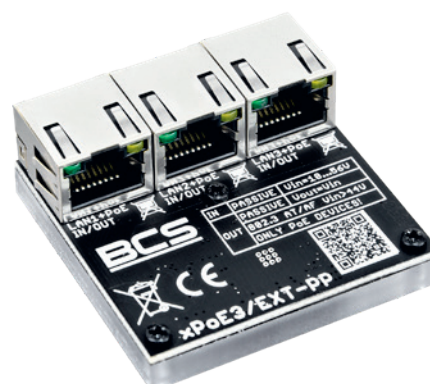

BCS-xPoE3/EXT-PP

SWITCH PoE

- 3 PORTY
- 3× PoE IN/OUT PASSIVE
- MAX 70W

OFERTA DLA FIRM INSTALACYJNYCH

BCS®
ZASILACZE

BCS-ZIP

AKCESORIA

- OGRANICZNIK PRZEPIĘĆ
- DO SIECI ETHERNET
- CCTV IP