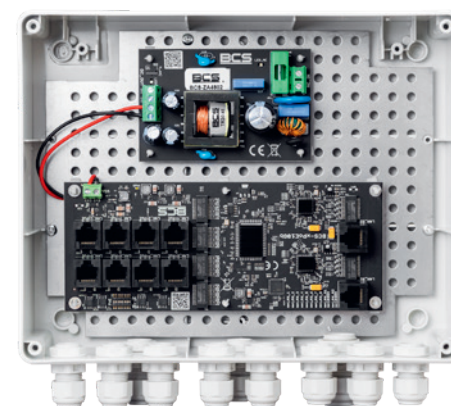

BCS-IP8/E-S

SYSTEM ZASILANIA

- 9 ODBIORNIKÓW POE 802.3AT/AF LUB POE PASSIVE
- MOŻLIWOŚĆ WYŁĄCZENIA ZASILANIA NA WYBRANYCH PORTACH POE

ZAPYTAJ O CENY U DYSTRYBUTORA **BCS®**

OFERTA PROMOCYJNA NIE STANOWI OFERTY HANDLOWEJ W ROZUMIENIU KODEKSU CYWILNEGO.
PROMOCJA OBOWIĄZUJE OD 2 SIERPNI 2021 DO 31 SIERPNI 2021 LUB DO WYCZERPIANIA ZAPASÓW MAGAZYNOWYCH.

BCS-IP8/Z/E-S

SYSTEM ZASILANIA

- 9 ODBIORNIKÓW POE 802.3AT/AF LUB POE PASSIVE
- MOŻLIWOŚĆ WYŁĄCZENIA ZASILANIA NA WYBRANYCH PORTACH POE