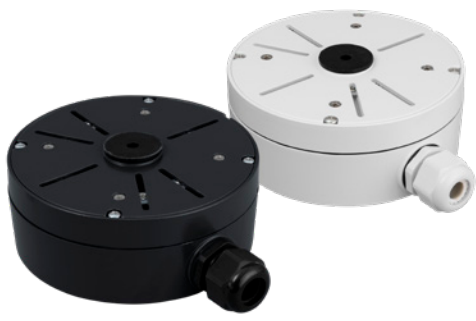

BCS-ADU-B BCS-ADU-G

AKCESORIA

- ADAPTER MONTAŻOWY UNIwersALNY
- ALUMINIUM