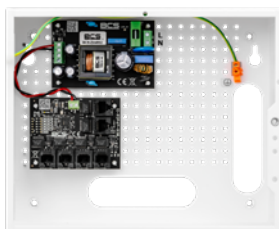

BCS-IP4/E-S

SYSTEM ZASILANIA

- 5 ODBIORNIKÓW POE 802.3AT/AF LUB POE PASSIVE
- MOŻLIWOŚĆ WYŁĄCZENIA ZASILANIA NA WYBRANYCH PORTACH POE