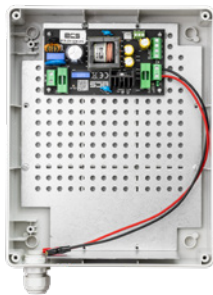

BCS-ZA1206/UPS/H

SYSTEM ZASILANIA

- KOMPLETNE ROZWIĄZANIE ZASILANIA URZĄDZEŃ CCTV
- CENTRALNE BUFOROWANIE ZASILANIA
- DŁUGI CZAS PODTRZYMANIA ZASILANIA

BCS-ZA1206/UPS/XL

SYSTEM ZASILANIA

- KOMPLETNE ROZWIĄZANIE ZASILANIA URZĄDZEŃ CCTV
- CENTRALNE BUFOROWANIE ZASILANIA
- DŁUGI CZAS PODTRZYMANIA ZASILANIA

BCS-ZA 1206/UPS/L SYSTEM ZASILANIA

- KOMPLETNE ROZWIĄZANIE ZASILANIA URZĄDZEŃ CCTV
- CENTRALNE BUFOROWANIE ZASILANIA
- DŁUGI CZAS PODTRZYMANIA ZASILANIA

BCS-xPoE6-II SWITCH PoE

- DLA 5 KAMER
- LAN 10/100 BASE-T
- MAX 70W