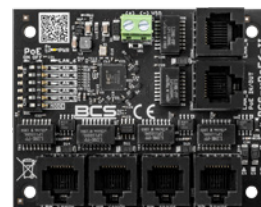

BCS-ZA1206/UPS/H

SYSTEM ZASILANIA

- KOMPLETNE ROZWIĄZANIE ZASILANIA URZĄDZEŃ CCTV
- CENTRALNE BUFOROWANIE ZASILANIA
- DŁUGI CZAS PODTRZYMANIA ZASILANIA

BCS-ZA1206/UPS/XL

SYSTEM ZASILANIA

- KOMPLETNE ROZWIĄZANIE ZASILANIA URZĄDZEŃ CCTV
- CENTRALNE BUFOROWANIE ZASILANIA
- DŁUGI CZAS PODTRZYMANIA ZASILANIA

BCS-ZA 1206/UPS/L SYSTEM ZASILANIA

- KOMPLETNE ROZWIĄZANIE ZASILANIA URZĄDZEŃ CCTV
- CENTRALNE BUFOROWANIE ZASILANIA
- DŁUGI CZAS PODTRZYMANIA ZASILANIA

BCS-xPoE6-II SWITCH PoE

- DLA 5 KAMER
- LAN 10/100 BASE-T
- MAX 70W