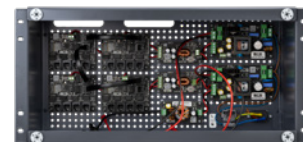

BCS[®]

ZASILACZE

PROMOCJA

BCS | ul. Modułarna 11 (Hala IV) 02-238 Warszawa
info@bcscctv.pl | www.bcscctv.pl

BCS-UPS/IP16/E-S/RACK5U

SYSTEM ZASILANIA BUFOROWEGO

- 17 ODBIORNIKÓW POE 802.3AT/AF LUB POE PASSIVE
- DO 70W NA PORTACH LAN_5 POE IN/OUT, DO 40W NA POZOSTAŁYCH PORTACH POE
- IP20

BCS-UPS/IP16GB/E-S

SYSTEM ZASILANIA

- OBSŁUGA KAMER 4K ULTRA HD
- 16 ODBIORNIKÓW POE 802.3AT/AF LUB POE PASSIVE
- 2 AKUMULATORY 18 AH

BCS-UPS/IP4/E-S

SYSTEM ZASILANIA

- 5 ODBIORNIKÓW POE 802.3AT/AF LUB POE PASSIVE
- 1 AKUMULATOR 18 AH

BCS-IP16GB/E-S

SYSTEM ZASILANIA

- OBSŁUGA KAMER 4K ULTRA HD
- 16 ODBIORNIKÓW POE 802.3AT/AF LUB POE PASSIVE
- MIEJSCE NA REJESTRATOR WIDEO (NVR)

BCS-IP8/E-S

SYSTEM ZASILANIA

- 9 ODBIORNIKÓW POE 802.3AT/AF LUB POE PASSIVE
- MOŻLIWOŚĆ WYŁĄCZENIA ZASILANIA NA WYBRANYCH PORTACH POE