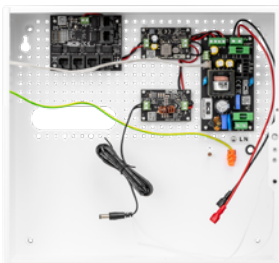

BCS-UPS/IP16GB/E-S

SYSTEM ZASILANIA

- OBSŁUGA KAMER 4K ULTRA HD
- 16 ODBIORNIKÓW POE 802.3AT/AF LUB POE PASSIVE
- 2 AKUMULATORY 18 AH

BCS-UPS/IP4/E-S

SYSTEM ZASILANIA

- 5 ODBIORNIKÓW POE 802.3AT/AF LUB POE PASSIVE
- 1 AKUMULATOR 18 AH

BCS-IP16GB/E-S

SYSTEM ZASILANIA

- OBSŁUGA KAMER 4K ULTRA HD
- 16 ODBIORNIKÓW POE 802.3AT/AF LUB POE PASSIVE
- MIEJSCE NA REJESTRATOR WIDEO (NVR)

BCS-IP8/E-S

SYSTEM ZASILANIA

- 9 ODBIORNIKÓW POE 802.3AT/AF LUB POE PASSIVE
- MOŻLIWOŚĆ WYŁĄCZENIA ZASILANIA NA WYBRANYCH PORTACH POE