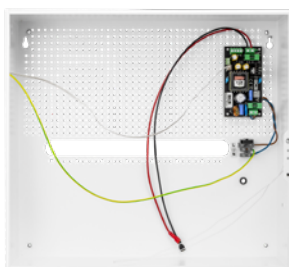

BCS-IP16GB/E-S

SYSTEM ZASILANIA

- OBSŁUGA KAMER 4K ULTRA HD
- 16 ODBIORNIKÓW POE 802.3AT/AF LUB POE PASSIVE
- MIEJSCE NA REJESTRATOR WIDEO (NVR)

BCS-IP8/E-S

SYSTEM ZASILANIA

- 9 ODBIORNIKÓW POE 802.3AT/AF LUB POE PASSIVE
- MOŻLIWOŚĆ WYŁĄCZENIA ZASILANIA NA WYBRANYCH PORTACH POE

BCS-IP4/E-S

SYSTEM ZASILANIA

- 5 ODBIORNIKÓW POE 802.3AT/AF LUB POE PASSIVE
- MOŻLIWOŚĆ WYŁĄCZENIA ZASILANIA NA WYBRANYCH PORTACH POE

ZAPYTAJ O CENY U DYSTRYBUTORA **BCS[®]**

OFERTA PROMOCYJNA NIE STANOWI OFERTY HANDLOWEJ W ROZUMIENIU KODEKSU CYWILNEGO.
PROMOCJA OBOWIĄZUJE OD 4 DO 31 MAJA 2022 LUB DO WYCZERPANIA PULI PRODUKTÓW PRZEZNACZONYCH DO PROMOCJI.

BCS-ZA1206/UPS/H

SYSTEM ZASILANIA

- KOMPLETNE ROZWIĄZANIE ZASILANIA URZĄDZEŃ CCTV
- CENTRALNE BUFOROWANIE ZASILANIA
- DŁUGI CZAS PODTRZYMANIA ZASILANIA

BCS-ZA1206/UPS/XL

SYSTEM ZASILANIA

- KOMPLETNE ROZWIĄZANIE ZASILANIA URZĄDZEŃ CCTV
- CENTRALNE BUFOROWANIE ZASILANIA
- DŁUGI CZAS PODTRZYMANIA ZASILANIA

BCS-ZA 1206/UPS/L SYSTEM ZASILANIA

- KOMPLETNE ROZWIĄZANIE ZASILANIA URZĄDZEŃ CCTV
- CENTRALNE BUFOROWANIE ZASILANIA
- DŁUGI CZAS PODTRZYMANIA ZASILANIA

BCS-xPoE6-II SWITCH PoE

- DLA 5 KAMER
- LAN 10/100 BASE-T
- MAX 70W