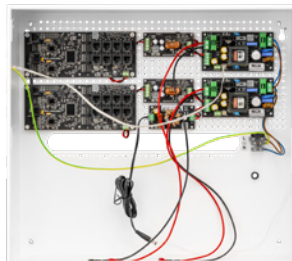

BCS[®]

ZASILACZE

PROMOCJA

BCS | ul. Modułarna 11 (Hala IV) 02-238 Warszawa
info@bcscctv.pl | www.bcscctv.pl

BCS-UPS/IP16/E-S/RACK5U

SYSTEM ZASILANIA BUFOROWEGO

- 17 ODBIORNIKÓW POE 802.3AT/AF LUB POE PASSIVE
- DO 70W NA PORTACH LAN_5 POE IN/OUT, DO 40W NA POZOSTAŁYCH PORTACH POE
- IP20

BCS-UPS/IP16GB/E-S

SYSTEM ZASILANIA

- OBSŁUGA KAMER 4K ULTRA HD
- 16 ODBIORNIKÓW POE 802.3AT/AF LUB POE PASSIVE
- 2 AKUMULATORY 18 AH

BCS-UPS/IP4/E-S

SYSTEM ZASILANIA

- 5 ODBIORNIKÓW POE 802.3AT/AF LUB POE PASSIVE
- 1 AKUMULATOR 18 AH

BCS-IP16GB/E-S

SYSTEM ZASILANIA

- OBSŁUGA KAMER 4K ULTRA HD
- 16 ODBIORNIKÓW POE 802.3AT/AF LUB POE PASSIVE
- MIEJSCE NA REJESTRATOR WIDEO (NVR)

BCS-IP8/E-S

SYSTEM ZASILANIA

- 9 ODBIORNIKÓW POE 802.3AT/AF LUB POE PASSIVE
- MOŻLIWOŚĆ WYŁĄCZENIA ZASILANIA NA WYBRANYCH PORTACH POE