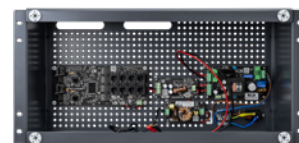

BCS[®]

ZASILACZE

PROMOCJA

BCS | ul. Modułarna 11 (Hala IV) 02-238 Warszawa
info@bcscctv.pl | www.bcs.pl

BCS-UPS/IP8GB/E-S/RACK5U

SYSTEM ZASILANIA BUFOROWEGO

- OBSŁUGA KAMER 4K ULTRA HD
- 8 ODBIORNIKÓW POE 802.3AT/AF LUB POE PASSIVE
- DO 40W MOCY NA PORTACH POE (LAN_1 DO LAN_8)
- IP20

BCS-UPS/IP8/E-S/RACK5U

SYSTEM ZASILANIA BUFOROWEGO

- 9 ODBIORNIKÓW POE 802.3AT/AF LUB POE PASSIVE
- DO 70W NA PORTACH LAN_5 POE IN/OUT, DO 40W NA POZOSTAŁYCH PORTACH POE
- IP20

BCS-UPS/IP4/Z/E-S

SYSTEM ZASILANIA BUFOROWEGO

BCS-IP16GB/E-S

SYSTEM ZASILANIA

- OBSŁUGA KAMER 4K ULTRA HD
- 16 ODBIORNIKÓW POE 802.3AT/AF LUB POE PASSIVE
- MIEJSCE NA REJESTRATOR WIDEO (NVR)

BCS-IP8GB/E-S

SYSTEM ZASILANIA

- OBSŁUGA KAMER 4K ULTRA HD
- 8 ODBIORNIKÓW POE 802.3AT/AF LUB POE PASSIVE
- MIEJSCE NA REJESTRATOR WIDEO (NVR)