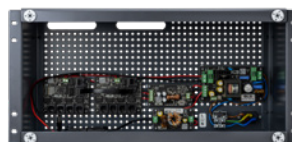

BCS[®]

ZASILACZE

PROMOCJA

BCS | ul. Modułarna 11 (Hala IV) 02-238 Warszawa
info@bcscctv.pl | www.bcs.pl

BCS-UPS/IP8GB/E-S/RACK5U

SYSTEM ZASILANIA BUFOROWEGO

- OBSŁUGA KAMER 4K ULTRA HD
- 8 ODBIORNIKÓW POE 802.3AT/AF LUB POE PASSIVE
- DO 40W MOCY NA PORTACH POE (LAN_1 DO LAN_8)
- IP20

BCS-UPS/IP8/E-S/RACK5U

SYSTEM ZASILANIA BUFOROWEGO

- 9 ODBIORNIKÓW POE 802.3AT/AF LUB POE PASSIVE
- DO 70W NA PORTACH LAN_5 POE IN/OUT, DO 40W NA POZOSTAŁYCH PORTACH POE
- IP20

BCS-UPS/IP4/Z/E-S

SYSTEM ZASILANIA BUFOROWEGO

BCS-IP16GB/E-S

SYSTEM ZASILANIA

- OBSŁUGA KAMER 4K ULTRA HD
- 16 ODBIORNIKÓW POE 802.3AT/AF LUB POE PASSIVE
- MIEJSCE NA REJESTRATOR WIDEO (NVR)

BCS-IP8GB/E-S

SYSTEM ZASILANIA

- OBSŁUGA KAMER 4K ULTRA HD
- 8 ODBIORNIKÓW POE 802.3AT/AF LUB POE PASSIVE
- MIEJSCE NA REJESTRATOR WIDEO (NVR)