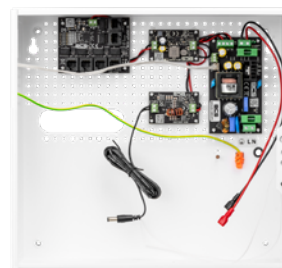

BCS-UPS/IP4/E-S

SYSTEM ZASILANIA

- 5 ODBIORNIKÓW POE 802.3AT/AF LUB POE PASSIVE
- 1 AKUMULATOR 18 AH