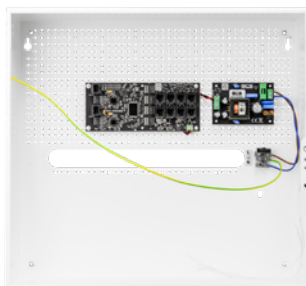

BCS-IP16GB/E-S

SYSTEM ZASILANIA

- OBSŁUGA KAMER 4K ULTRA HD
- 16 ODBIORNIKÓW POE 802.3AT/AF LUB POE PASSIVE
- MIEJSCE NA REJESTRATOR WIDEO (NVR)

BCS-IP8GB/E-S

SYSTEM ZASILANIA

- OBSŁUGA KAMER 4K ULTRA HD
- 8 ODBIORNIKÓW POE 802.3AT/AF LUB POE PASSIVE
- MIEJSCE NA REJESTRATOR WIDEO (NVR)