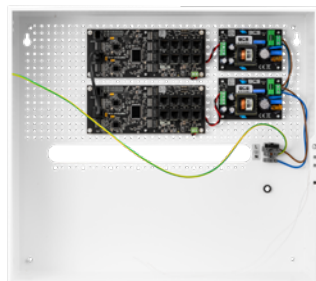

BCS-UPS/IP8/E-S/RACK5U

SYSTEM ZASILANIA BUFOROWEGO

- 9 ODBIORNIKÓW POE 802.3AT/AF LUB POE PASSIVE
- DO 70W NA PORTACH LAN_5 POE IN/OUT, DO 40W NA POZOSTAŁYCH PORTACH POE
- IP20

BCS-UPS/IP4/Z/E-S

SYSTEM ZASILANIA BUFOROWEGO

- 5 ODBIORNIKÓW POE 802.3AT/AF LUB POE PASSIVE
- DO 40W MOCY NA PORTACH POE
- DO 70W MOCY NA PORCIE LAN_5 POE IN/OUT
- 1 AKUMULATOR 7 AH

BCS-UPS/IP4/E-S

SYSTEM ZASILANIA

- 5 ODBIORNIKÓW POE 802.3AT/AF LUB POE PASSIVE
- 1 AKUMULATOR 18 AH

BCS-IP16GB/E-S

SYSTEM ZASILANIA

- OBSŁUGA KAMER 4K ULTRA HD
- 16 ODBIORNIKÓW POE 802.3AT/AF LUB POE PASSIVE
- MIEJSCE NA REJESTRATOR WIDEO (NVR)

BCS-IP8GB/E-S

SYSTEM ZASILANIA

- OBSŁUGA KAMER 4K ULTRA HD
- 8 ODBIORNIKÓW POE 802.3AT/AF LUB POE PASSIVE
- MIEJSCE NA REJESTRATOR WIDEO (NVR)