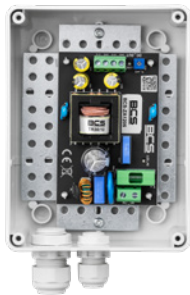

** PRODUKT DOSTĘPNY DO WYCZERPANIA STANÓW MAGAZYNOWYCH

BCS-ZA1206/UPS/E

SYSTEM ZASILANIA

- KOMPLETNE ROZWIĄZANIE ZASILANIA URZĄDZEŃ CCTV
- CENTRALNE BUFOROWANIE ZASILANIA
- DŁUGI CZAS PODTRZYMANIA ZASILANIA

BCS-ZA1206/S

ZASILACZ SIECIOWY

- ZASILACZ DO URZĄDZEŃ CCTV
- ODPORNOŚĆ NA ZWARCIA I PRZECIĄŻENIA
- IP56

BCS-ZA2403/S

ZASILACZ SIECIOWY

- ZASILACZ DO URZĄDZEŃ CCTV
- ODPORNOŚĆ NA ZWARCIA I PRZECIĄŻENIA
- IP56