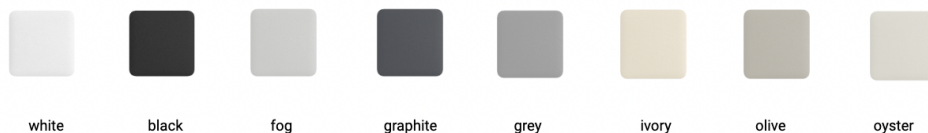

LightSwitch

Inteligentny włącznik światła

! Dostępne są dwa typy: pojedynczy i łączony. Pojedynczy włącznik światła zawiera LightCore i SoloButton. Łączony włącznik światła zawiera od 2 do 4 LightCore, odpowiednią liczbę przycisków i jedną ramkę.

Naciśnij, aby uzyskać informacje o urządzeniu	Zestaw	Kod	Cena detaliczna PLN/netto	Cena detaliczna PLN/brutto
	LightCore (1-gang) Przełącznik do LightSwitcha	#52136	253,00	311,19
	LightCore (2-gang) Przełącznik do LightSwitcha	#52137	291,00	357,93
	LightCore (2-way) Przełącznik do LightSwitcha	#52138	270,00	332,10
	Frame (2 seats) Ramka do LightSwitcha	#52188	27,00	33,21
	Frame (3 seats) Ramka do LightSwitcha	#52189	32,00	39,36
	Frame (4 seats) Ramka do LightSwitcha	#52190	39,00	47,97

! Następujące elementy można zamówić w wielu kolorach

SoloButton jest używany w pojedynczym włączniku światła. SideButton i CenterButton są używane w połączonym włączniku światła. Rama (2 miejsca) wymaga dwóch przycisków SideButton. Rama (3 miejsca) wymaga dwóch przycisków SideButton i jednego przycisku CenterButton. Rama (4 miejsca) wymaga dwóch przycisków SideButton i dwóch przycisków CenterButton.

Naciśnij, aby uzyskać informacje o urządzeniu	Zestaw	Kod	Cena detaliczna PLN/netto	Cena detaliczna PLN/brutto			
	Button (white) Przycisk LightSwitcha	SoloButton (1-gang/2-way)	52146	43,00	52,89		
		SoloButton (2-gang)	52154	49,00	60,27		
		SideButton (1-gang/2-way)	52162	41,00	50,43		
		SideButton (2-gang)	52170	44,00	54,12		
		CenterButton (1-gang/2-way)	52179	48,00	59,04		
		CenterButton (2-gang)	52187	51,00	62,73		
			Button (black) Przycisk LightSwitcha	SoloButton (1-gang/2-way)	52139	43,00	52,89
SoloButton (2-gang)	52147			49,00	60,27		
SideButton (1-gang/2-way)	52155			41,00	50,43		
SideButton (2-gang)	52163			44,00	54,12		
CenterButton (1-gang/2-way)	52171			48,00	59,04		
CenterButton (2-gang)	52180			51,00	62,73