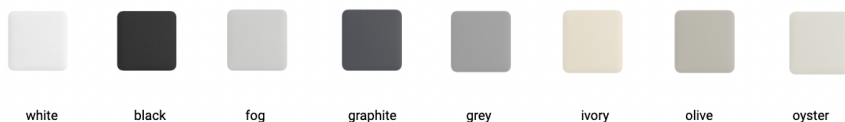

Naciśnij, aby uzyskać informacje o urządzeniu	Zestaw	OLD	NEW	Cena detaliczna PLN/netto	Cena detaliczna PLN/brutto
	LightCore (2-way) Przełącznik do LightSwitcha		52138.142.NC	270,00	332,10
	Frame (2 seats) Ramka do LightSwitcha		52188.141.NC	27,00	33,21
	Frame (3 seats) Ramka do LightSwitcha		52189.141.NC	32,00	39,36
	Frame (4 seats) Ramka do LightSwitcha		52190.141.NC	39,00	47,97

! Następujące elementy można zamówić w wielu kolorach

SoloButton jest używany w pojedynczym włączniku światła. SideButton i CenterButton są używane w połączonym włączniku światła. Rama (2 miejsca) wymaga dwóch przycisków SideButton. Rama (3 miejsca) wymaga dwóch przycisków SideButton i jednego przycisku CenterButton. Rama (4 miejsca) wymaga dwóch przycisków SideButton i dwóch przycisków CenterButton.

Naciśnij, aby uzyskać informacje o urządzeniu	Zestaw	OLD	NEW	Cena detaliczna PLN/netto	Cena detaliczna PLN/brutto		
	Button (white) Przycisk LightSwitcha	SoloButton (1-gang/2-way)	52146.144.WH	43,00	52,89		
		SoloButton (2-gang)	52154.144.WH	49,00	60,27		
		SideButton (1-gang/2-way)	52162.143.WH	41,00	50,43		
		SideButton (2-gang)	52170.143.WH	44,00	54,12		
		CenterButton (1-gang/2-way)	52179.140.WH	48,00	59,04		
		CenterButton (2-gang)	52187.140.WH	51,00	62,73		
			Button (black) Przycisk LightSwitcha	SoloButton (1-gang/2-way)	52139.144.BL	43,00	52,89
SoloButton (2-gang)	52147.144.BL			49,00	60,27		
SideButton (1-gang/2-way)	52155.143.BL			41,00	50,43		
SideButton (2-gang)	52163.143.BL			44,00	54,12		
CenterButton (1-gang/2-way)	52171.140.BL			48,00	59,04		
CenterButton (2-gang)	52180.140.BL			51,00	62,73		
	Button (fog) Przycisk LightSwitcha			SoloButton (1-gang/2-way)	52140.144.FG	43,00	52,89
		SoloButton (2-gang)	52148.144.FG	49,00	60,27		
		SideButton (1-gang/2-way)	52156.143.FG	41,00	50,43		
		SideButton (2-gang)	52164.143.FG	44,00	54,12		
		CenterButton (1-gang/2-way)	52173.140.FG	48,00	59,04		
		CenterButton (2-gang)	52181.140.FG	51,00	62,73		
			Button (graphite) Przycisk LightSwitcha	SoloButton (1-gang/2-way)	52141.144.GP	43,00	52,89
SoloButton (2-gang)	52149.144.GP			49,00	60,27		
SideButton (1-gang/2-way)	52157.143.GP			41,00	50,43		
SideButton (2-gang)	52165.143.GP			44,00	54,12		
CenterButton (1-gang/2-way)	52174.140.GP			48,00	59,04		
CenterButton (2-gang)	52182.140.GP			51,00	62,73