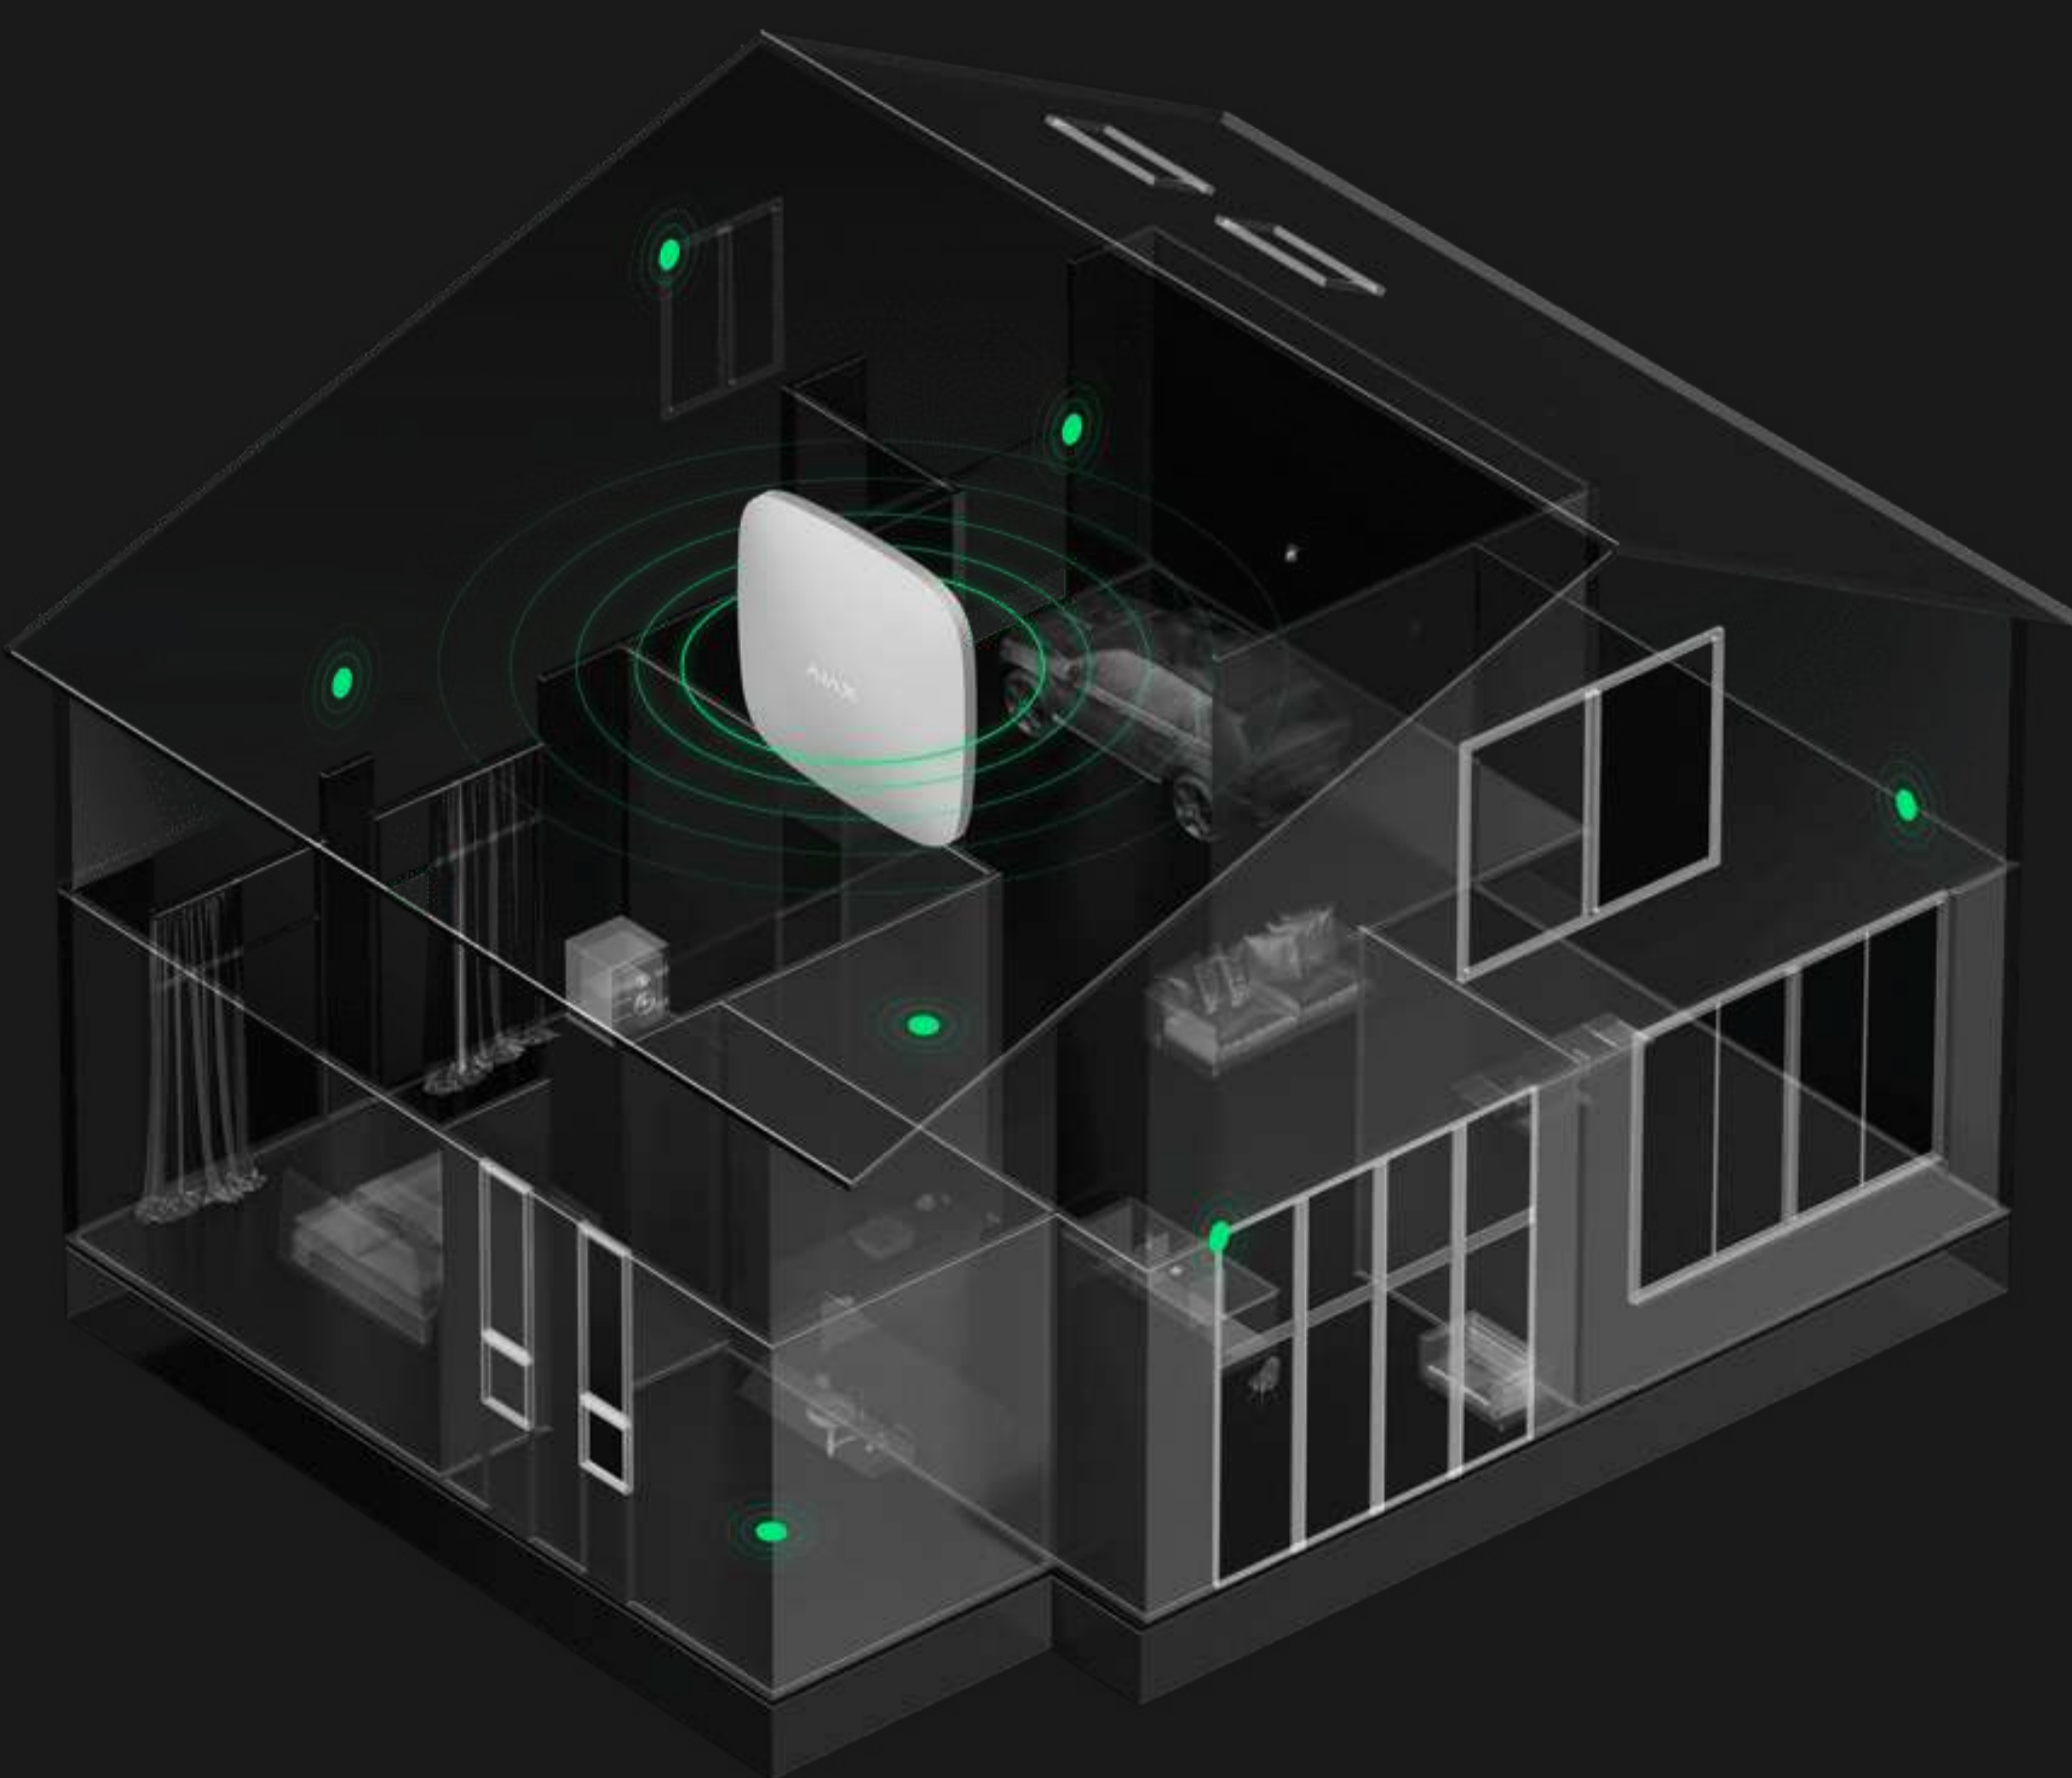

StarterKit Plus

Ajax StarterKit Plus przeznaczony jest do ochrony domów, mieszkań, biur lub lokali handlowych przed włamaniem. Zestaw składa się z inteligentnej centrali sterowania Hub Plus, czujnika ruchu MotionProtect, czujnika otwarcia drzwi i okna DoorProtect oraz pilota do sterowania systemem SpaceControl z przyciskiem alarmowym.

Wykorzystuje Wi-Fi, Ethernet, WCDMA i GSM do wysyłania alarmów do centralnej stacji monitorującej i właściciela systemu

Jest sterowany za pomocą aplikacji mobilnej i pilota

Najlepsza ochrona mienia

Hub Plus zarządza wszystkimi urządzeniami Ajax w systemie, aby ostrzegać użytkowników o otwartych drzwiach, rozbitych oknach, zagrożeniu pożarowym i zalaniu. Jeśli złodzieje włamują się do Twojego domu, Hub Plus natychmiast ostrzega właściciela systemu i firmę ochroniarską o alarmach.

Dla domu i mieszkania

Dla biura

Dla sklepu

Natychmiastowe wysyłanie alarmów

Komunikację pomiędzy czujnikami a centralą zapewnia technologia radiowa Jeweller. Zapewnia komunikację w odległości do 2000 metrów. Jeweller eliminuje zastępowanie i przechwytywanie sygnału radiowego, szyfruje wszystkie dane i jest w stanie wykryć zagłuszanie. Jeśli dojdzie do incydentu, czujnik w ciągu 0,15 sekundy przesyła alarm do huba, a następnie wysyła go przez jeden z czterech kanałów komunikacyjnych (Wi-Fi, Ethernet, WCDMA i GSM) do smartfona właściciela i zaufanej agencji ochrony.

 Maksymalna odległość między centralą a czujnikami - do 2000 m

 Przekazuje sygnał w zaledwie 0,15 sekundy

 Szyfruje dane i wykrywa zakłócenia radiowe

Zestaw StarterKit Plus składa się z czterech urządzeń