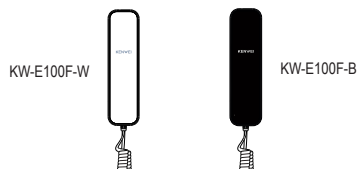

1590,00,-
KW-S709TC_B

KW-S701C blackberry KW-S701C/W200 blackberry

Monitor Wideodomofonu KW-S701C

kolorowy wyświetlacz-7" TFT-LCD, klawiatura dotykowa
funkcja monitoringu obsługa do 4 kamer CCTV
menu ekranowe w j. polskim (pełna regulacja obrazu i dźwięku)
dodatkowy przycisk funkcyjny
obudowa ze stopu aluminium w kolorze blackberry
zasilanie 13,5V DC, dołączony zasilacz
montaż: wiszący, natynkowy, wymiary: 162x267x30
TWORZY ZESTAW Z KW-1370-1B-420 lub KW-1370-2B-420
lub KW-1380MC-1B-420 lub KW-1380-2B-420 lub KW-1380MC-1B-600
lub KW-S201C-1B lub KW-S201C-2B lub KW-S201C-1B-D
lub KW-S201C-2B-D lub KW-1370EMC-1B lub VKW-1380EMC-1B
lub KW-137MC-2B lub KW-136MC lub KW-E202MCS lub KW-E203MC

1119,00,-
KW-S701C blackberry

Monitor Wideodomofonu KW-S701C/W200 z wbudowanym modulem pamięci

wszystkie cechy monitora KW-S701C
wbudowany modulem pamięci
gniazdo kart SD - karta SD 512MB w zestawie
możliwość zapisu krótkich filmów
TWORZY ZESTAW Z KW-1370-1B-420 lub KW-1370-2B-420
lub KW-1380MC-1B-420 lub KW-1380-2B-420 lub KW-1380MC-1B-600
lub KW-S201C-1B lub KW-S201C-2B lub KW-S201C-1B-D
lub KW-S201C-2B-D lub KW-1370EMC-1B lub VKW-1380EMC-1B
lub KW-137MC-2B lub KW-136MC lub KW-E202MCS lub KW-E203MC

1449,00,-
KW-S701C/W200
blackberry

Unifony

cena netto
PLN

KW-E100F-W

KW-E100F-B

Unifon słuchawkowy KW-E100F

przycisk funkcji dodatkowych (wbudowany przekaźnik)
przy pracy samodzielnej możliwość obsługi 2 wejść przy użyciu KW-516F
przy współpracy z monitorem obsługa tylu wejść ile obsługuje monitor
możliwość tworzenia systemów interkomowych (maks. 4 urządzenia)
dostępny w dwóch kolorach - czarny i biały